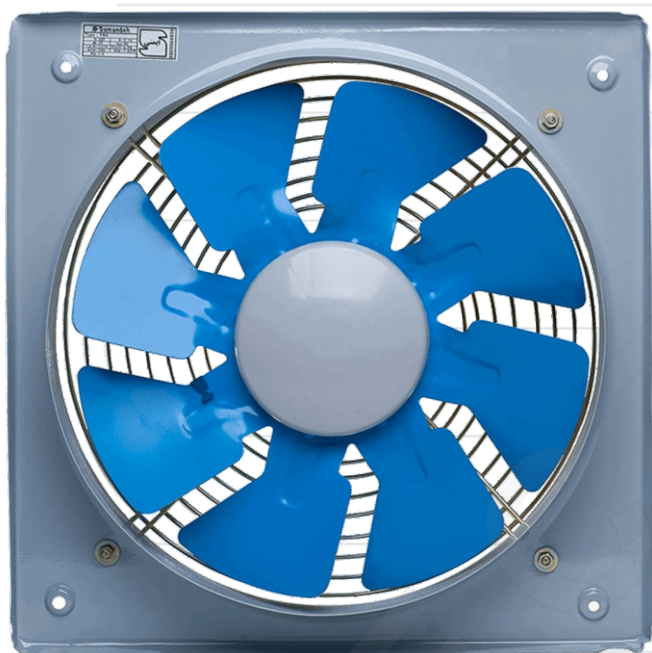

فن فلزی خانگی دمنده VMA-25C4S

1.8 کیلوگرم

وزن

30.6 × 30.6 سانتیمتر

ابعاد

220

ولتاژ ورودی (ولت)

1

تعداد فاز

4×2

توان (وات)

0.2

جریان (آمپر)

سرعت گردش موتور (دور بر دقیقه) 1350

600

حجم هوادهی (متر مکعب بر ساعت)

25

قطر پروانه (cm)

45

شدت صدا (dB)

دارد

قاب

8

تعداد پره

فلز

جنس پره

فلزی

ساختار بدنه

مکنده

نوع هوادهی

IPx4

درجه حفاظت