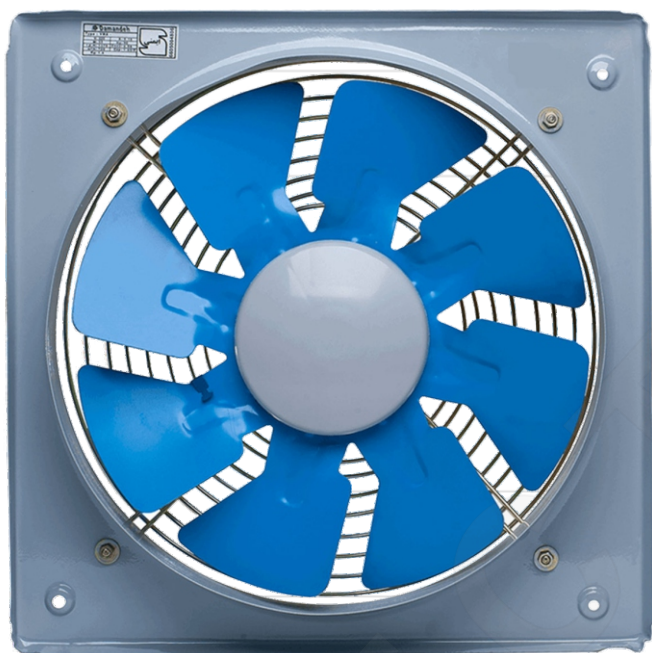

فن فلزی خانگی دمنده VMA-20C2S

وزن 1.5 کیلوگرم

ابعاد

25 × 25 سانتیمتر

ولتاژ ورودی (ولت)

220

تعداد فاز

1

توان (وات)

50

جریان (آمپر)

0.23

سرعت گردش موتور (دور بر دقیقه)

2600

حجم هوادهی (متر مکعب بر ساعت)

720

قطر پروانه (cm)

20

شدت صدا (dB)

54

قاب

دارد

تعداد پره

8

جنس پره

فلز

ساختار بدنه

فلزی

نوع هوادهی

مکنده

درجه حفاظت

IPx4