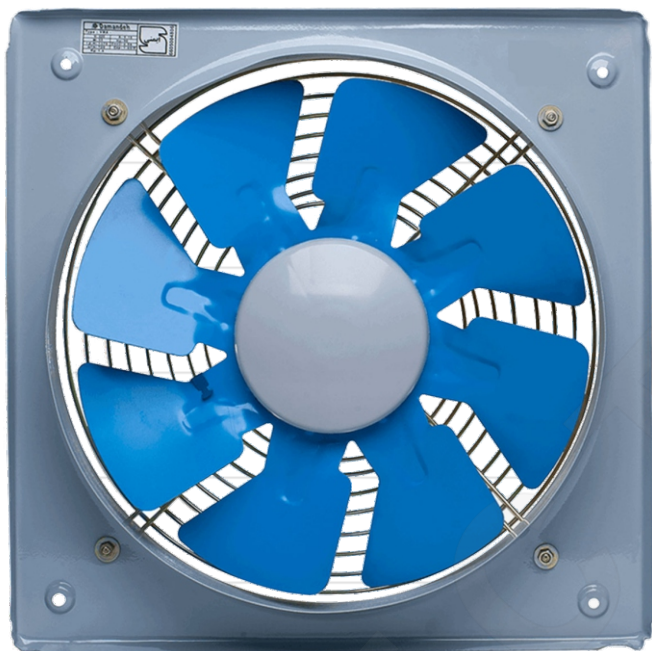

فن فلزی خانگی دمنده VMA-15S2S

وزن	0.6 کیلوگرم
ابعاد	20 × 20 سانتیمتر
ولتاژ ورودی (ولت)	220
توان (وات)	16
جریان (آمپر)	0.10
سرعت گردش موتور (دور بر دقیقه)	2150
حجم هوادهی (متر مکعب بر ساعت)	175
قطر پروانه (cm)	15
شدت صدا (dB)	40
تعداد فاز	1
قاب	دارد
تعداد پره	8
جنس پره	فلز
ساختار بدنه	فلزی
نوع هوادهی	مکنده
درجه حفاظت	IPx4